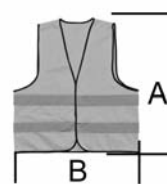

## Funktionswesten *Plus*

Klarsicht-Kunststoffhülle für  
 Bezeichnung, Name ...

Grösse L  
 A = 70 cm  
 B = 58 cm

Grösse XXL  
 A = 72 cm  
 B = 66 cm

## Funktionswesten *Extra*

Klettverschluss

Grösse L  
 A = 70 cm  
 B = 58 cm

Grösse XXL  
 A = 72 cm  
 B = 66 cm

## Funktionswesten *Standard*

Klettverschluss

Einheitsgrösse  
 A = 63 cm  
 B = 63 cm