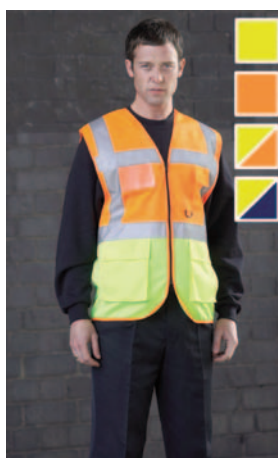

## Funktionswesten *Plus*

Klarsicht-Kunststoffhülle für  
 Bezeichnung, Name ...

Grösse L  
 A = 70 cm  
 B = 58 cm

Grösse XXL  
 A = 72 cm  
 B = 66 cm

## Funktionswesten *Extra*

Klettverschluss

Grösse L  
 A = 70 cm  
 B = 58 cm

Grösse XXL  
 A = 72 cm  
 B = 66 cm