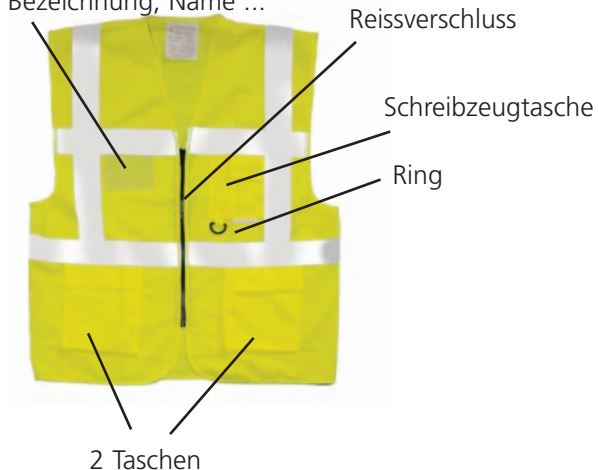

## Funktionswesten *Standard*

Art.Nr.10307  
Einheitsgrösse

Art.Nr.10308  
Einheitsgrösse

Art.Nr.10309  
Einheitsgrösse

## Funktionswesten *Plus*

Klarsicht-Kunststoffhülle für  
 Bezeichnung, Name ...

Grösse L  
 A = 70 cm  
 B = 58 cm

Grösse XXL  
 A = 72 cm  
 B = 66 cm

## Funktionswesten *Extra*

Klettverschluss

Grösse L  
 A = 70 cm  
 B = 58 cm

Grösse XXL  
 A = 72 cm  
 B = 66 cm